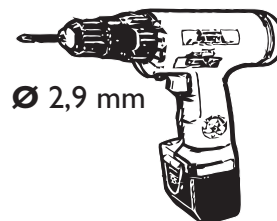

Fiat Scudo, Peugeot Expert, Citroen Jumpy Model 1/2007

EU-Vent grill 16mm / EU-Lüftungsgitter 16mm / Rejilla de ventilación UE 16mm

Required tools / Benötigte Werkzeuge / Outillage requis / Herramientas necesarias